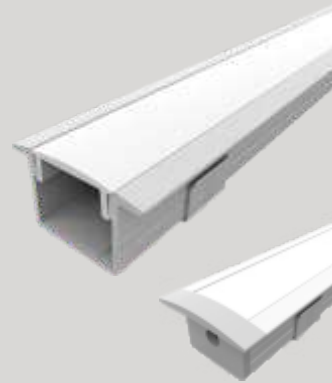

DIFUSOR
100% ACRÍLICO
Branco Leitoso

TRAVA
PM 17

PERFIL
LED 201

ACABAMENTO
201