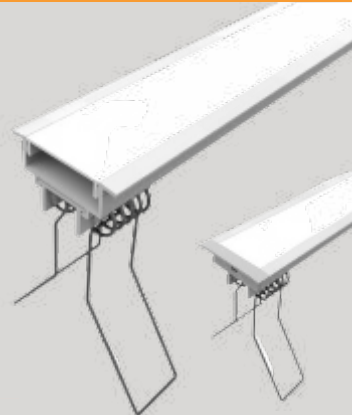

DIFUSOR
100% ACRÍLICO
Branco Leitoso

PRESILHA
CM 25

PERFIL
LED 240

ACABAMENTO
240