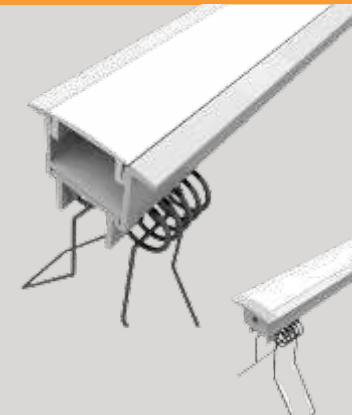

DIFUSOR
100% ACRÍLICO
Branco Leitoso

PRESILHA
CM 25

PERFIL
LED 236

ACABAMENTO
236