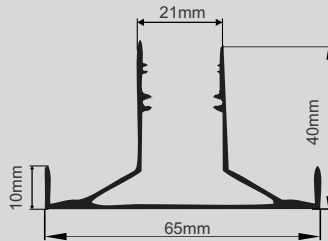

ACABAMENTO
222

DIFUSOR
100% ACRÍLICO
Branco Leitoso

TRAVA
PM 18

PERFIL
LED 249

ACABAMENTO
249

TRAVA
PM 18

PERFIL
LED 267

ACABAMENTO
267