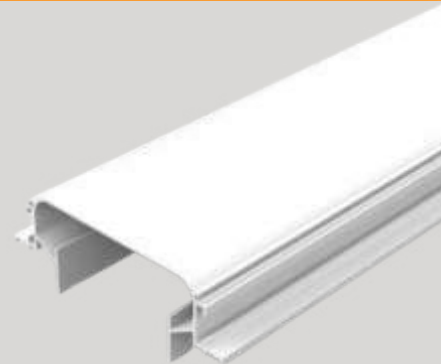

PERFIL
LED 171