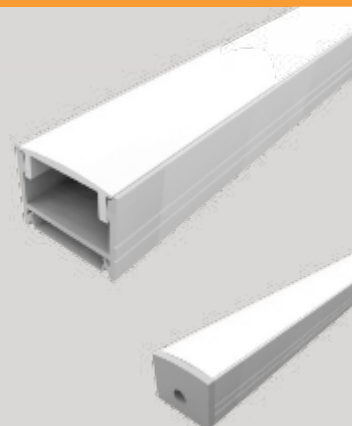

DIFUSOR
100% ACRÍLICO
Branco Leitoso

TRAVA
PM 13

PERFIL
LED 239

ACABAMENTO
239