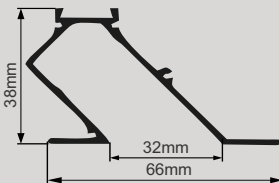

PERFIL
LED 223