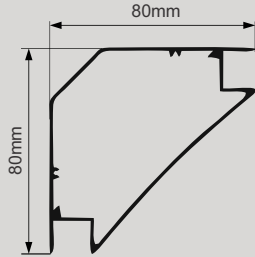

Perfil Linear

DIFUSOR
100% ACRÍLICO
Branco Leitoso

LED 261