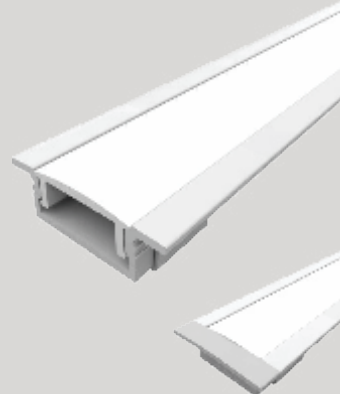

DIFUSOR
100% ACRÍLICO
Branco Leitoso

TRAVA
PM 17

PERFIL
LED 202

ACABAMENTO
202