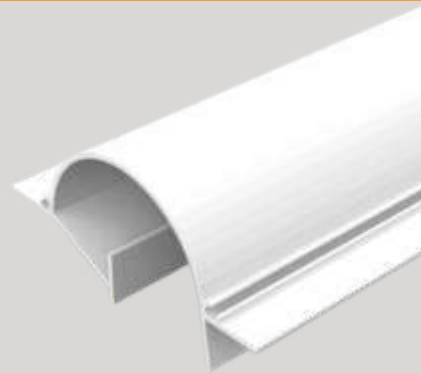

PERFIL
LED 253