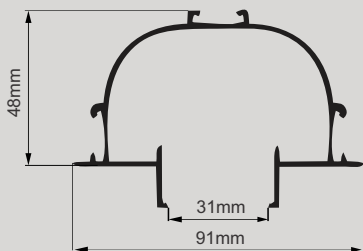

PERFIL
LED 253