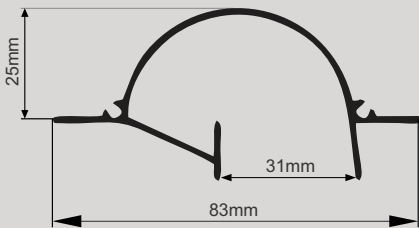

PERFIL
LED 171