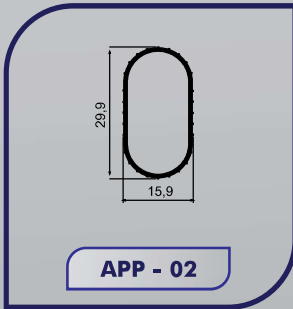

Puxadores e Complementos

APP - 02

Perfis

Complementos